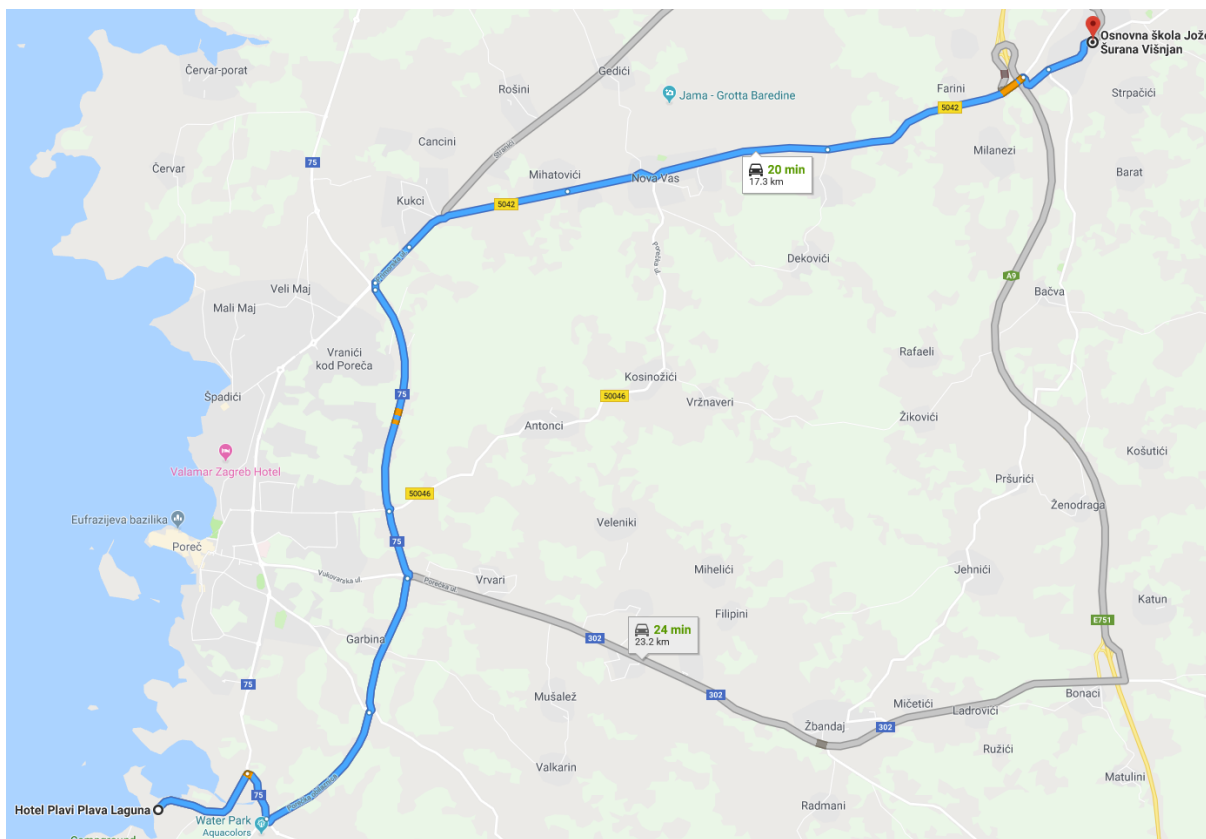

BUS LINE „KAŠTELIR“

DEPARTURE 29.12.2023.					
GAME	HOTEL PARENTINO	HOTEL DIAMANT/CRISTAL	HOTEL ALBATROS	HOTEL MOLINDRIO	GYM KAŠTELIR
08,00			07,00	07,10	07,30
09,15			08,15		08,45
10,30	09,40		09,30		10,00
11,45	10,55			10,45	11,15
13,00	12,10		12,00		12,30
14,15		13,15			13,45

Hotel Plavi – Hotel Valamar Diamant – Hotel Zagreb - Sport gym OŠ KAŠTELIR
BUS LINE „C“

HOTEL PARENTINO – OŠ FINIDA (BY FOOT)