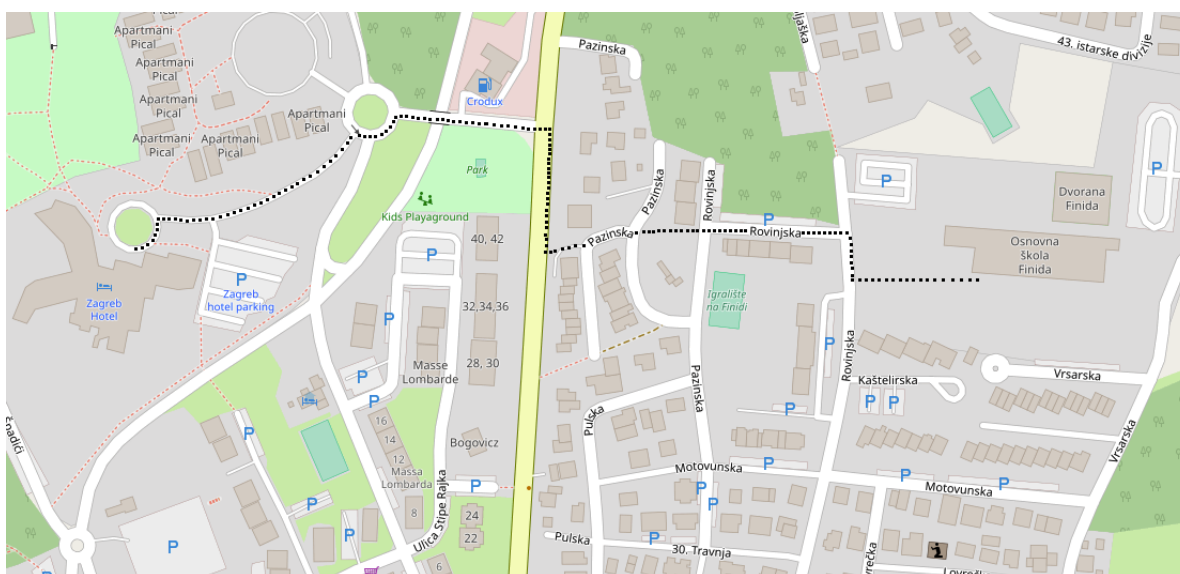

BUS LINE „KAŠTELIR“

DEPARTURE 29.12.2023.					
GAME	HOTEL PARENTINO	HOTEL DIAMANT/CRISTAL	HOTEL ALBATROS	HOTEL MOLINDRIO	GYM KAŠTELIR
08,00			07,00	07,10	07,30
09,15			08,15		08,45
10,30	09,40		09,30		10,00
11,45	10,55			10,45	11,15
13,00	12,10		12,00		12,30
14,15		13,15			13,45

Hotel Plavi – Hotel Valamar Diamant – Hotel Zagreb - Sport gym OŠ KAŠTELIR
BUS LINE „C“

HOTEL PARENTINO – OŠ FINIDA (BY FOOT)